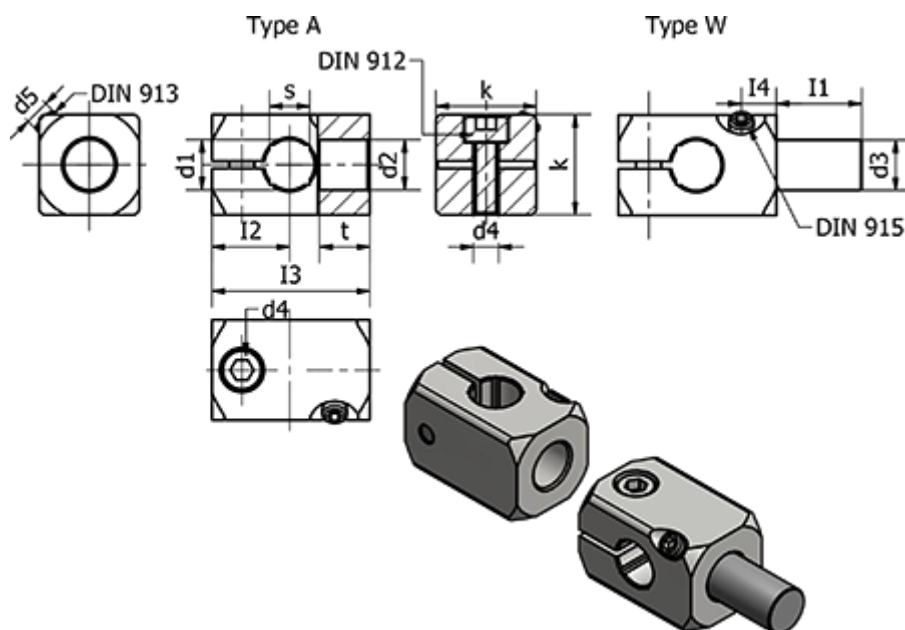

Varenummer: 20476B1515WMT

Beskrivelse: E+G Rørholder - GN 476-B15-15-W-MT

Mål

d1	= 15	l3	= 43.5
d2	=	l4	= 10
d3	= 15	k	= 25
d4	= M6	s	= 12
d5	= M6	t	= 15
Fastspændings kit for d4 = GN 511-M6-25		Vægt (g)	= 54
l1	= 21		
l2	= 20		